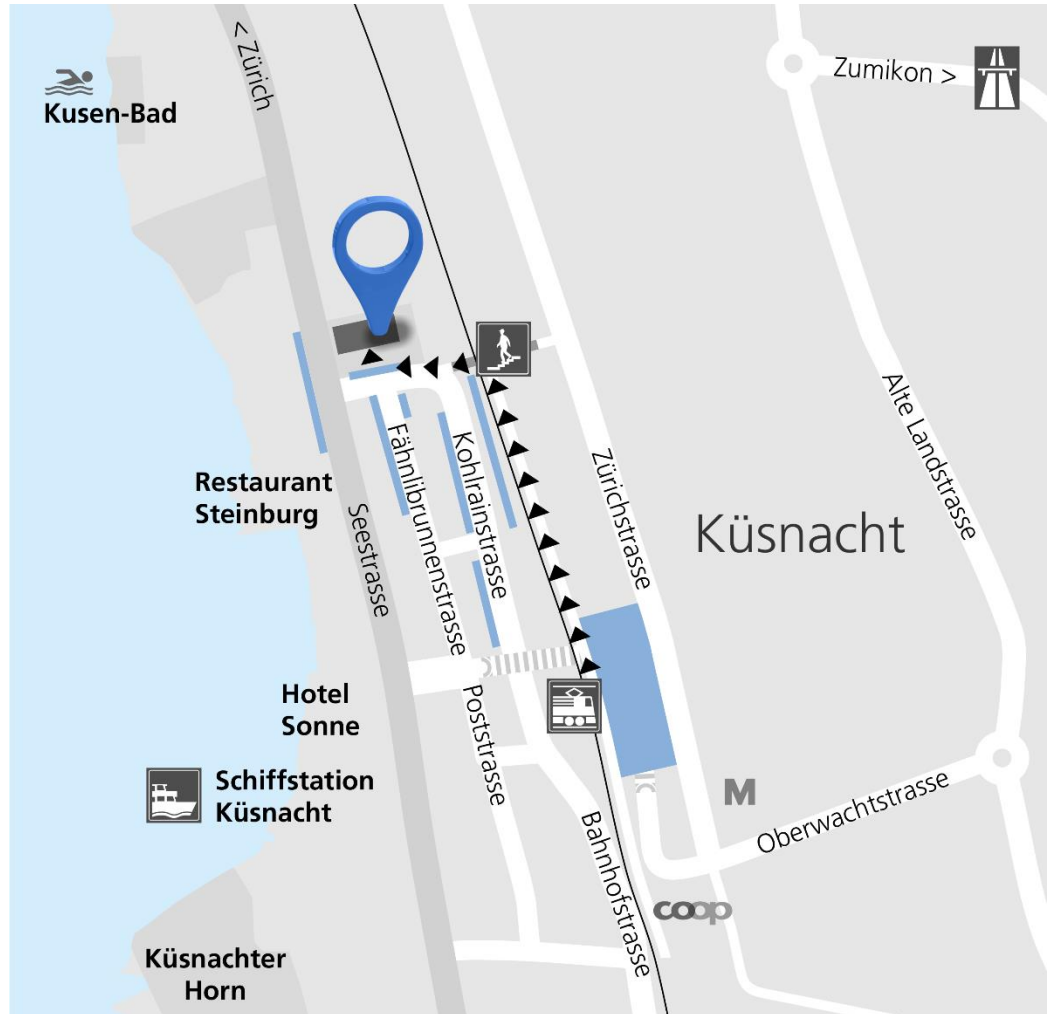

## Lageplan

## Anreise

Die EHP Concept GmbH befindet sich in Gehdistanz zum Bahnhof Küsnacht.

Die Anreise mit dem öffentlichen Verkehr ist einfach und schnell:

S-Bahn 6 und 16  
Bahnhof Küsnacht

Fussweg (3 Minuten):  
Perron Richtung Zürich,  
Fussgängerunterführung links

Selbstverständlich ist die Anfahrt auch problemlos mit dem privaten Fahrzeug möglich. Öffentliche Parkierungsmöglichkeiten finden sich in unmittelbarer Umgebung:

- Parkplätze
- in den umliegenden Strassen
- auf dem SBB-Areal (bahnhofseitig)
- an der Seestrasse
- auf dem grossen Parkplatz vis-à-vis Bahnhof Küsnacht